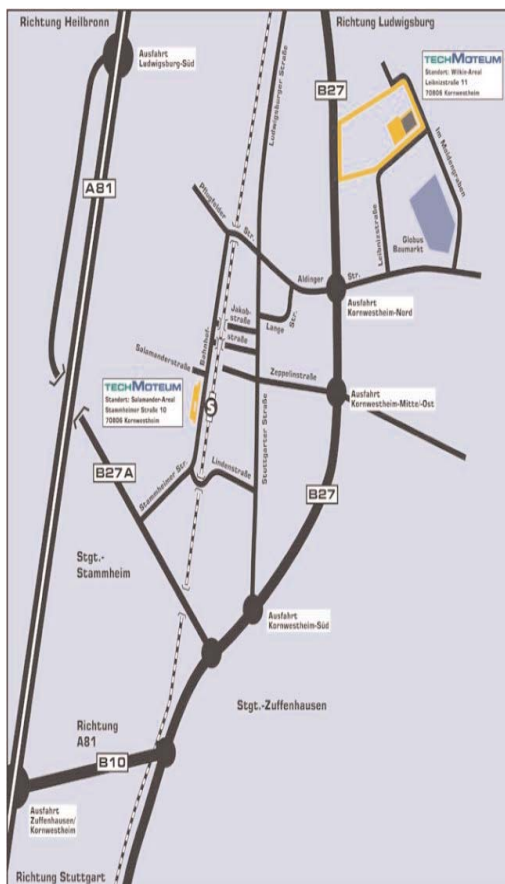

## VSG Niederlassung Stuttgart

- Software
- Service
- Lösungen

VSG ist mit dem Standort Kornwestheim im TechMoteum (ehemals DMG-Gebäude) optimal in die Region Stuttgart eingebunden.

Umgeben von einem urbanen Umfeld, perfekt angeschlossen an das Verkehrsnetz, bieten die 3 Techmoteum-Standorte die Infrastruktur zum Wachstum von VSG.

8 Auto-Minuten zur A81  
 25 Auto-Minuten Flughafen Stuttgart  
 12 S-Bahn Minuten Hbf Stuttgart  
 30 S-Bahn-Minuten Flughafen Stuttgart

Bitte beachten Sie bei der Anreise, dass VSG-Veranstaltungen an den verschiedenen TechMoteum Standorten stattfinden können:

**B27** Ausfahrt Kornwestheim Nord, 100 m auf der Aldinger Strasse Richtung Pattonville Remseck. Rechts in die Enzstraße, 3. Straße rechts Remsstraße, erstes Gebäude links.

Mit dem Flugzeug:

Flughafen Stuttgart **S2** oder **S3** zum Hauptbahnhof. Dort **S4** oder **S5** (Richtung Marbach oder Bietigheim), wie unten beschrieben.

Mit der Bahn:

HBf Stuttgart **S 4** oder **S 5** (Richtung Marbach oder Bietigheim), Bahnhof Kornwestheim - Ausgang Stadtmitte. **Bus 411** bis Haltestelle **Neckarstraße**. 2 Minuten Fußweg zur Remsstraße 1.