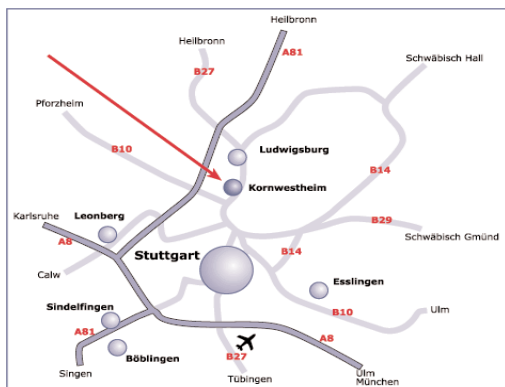

## VSG Niederlassung Stuttgart

- Software
- Service
- Lösungen

VSG ist mit dem Standort Kornwestheim im TechMoteum (ehemals DMG-Gebäude) optimal in die Region Stuttgart eingebunden.

Umgeben von einem urbanen Umfeld, perfekt angeschlossen an das Verkehrsnetz, bieten die 3 Techmoteum-Standorte die Infrastruktur zum Wachstum von VSG.

**B27** Ausfahrt Kornwestheim Nord, 100 m auf der Aldinger Strasse Richtung Pattonville Remseck. Rechts in die Enzstraße, 3. Straße rechts Remsstraße, erstes Gebäude links.

Mit dem Flugzeug:

Flughafen Stuttgart **S2** oder **S3** zum Hauptbahnhof. Dort **S4** oder **S5** (Richtung Marbach oder Bietigheim), wie unten beschrieben.

Mit der Bahn:

HBf Stuttgart **S 4** oder **S 5** (Richtung Marbach oder Bietigheim), Bahnhof Kornwestheim - Ausgang Stadtmitte. **Bus 411** bis Haltestelle **Neckarstraße**. 2 Minuten Fußweg zur Remsstraße 1.

direkt an der B 27  
 10 Bus-Minuten zum S-Bahnhof

Wir wünschen eine gute Anreise und freuen uns auf Ihren Besuch.